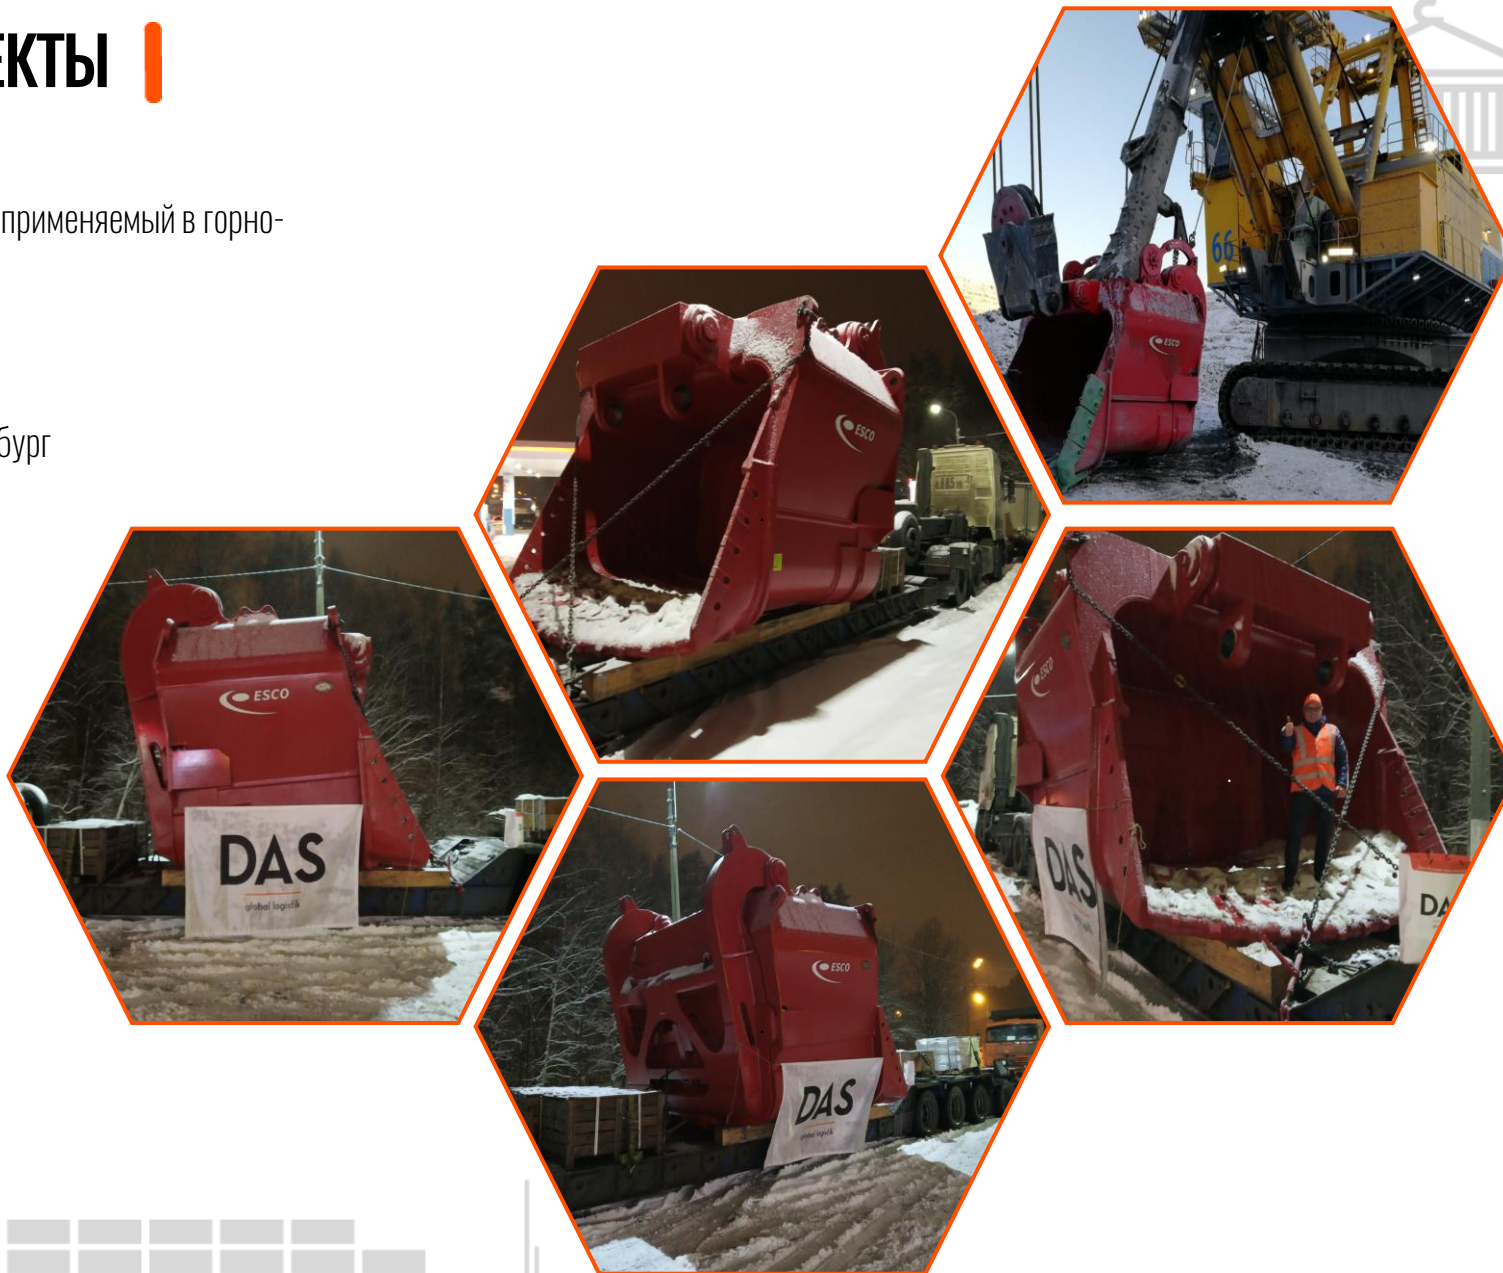

РЕАЛИЗОВАННЫЕ ПРОЕКТЫ

Груз:

Ковш для большого карьерного экскаватора, применяемый в горно-добывающей промышленности.

Маршрут:

- Санкт-Петербург, Россия
- терминал Петролеспорт, Порт Санкт-Петербург
- Костомукша, Республика Карелия, Россия

Информация о весе: 40 800 кг

6 мест: 1 ковш в сборе
(4,49м x 4,1 м x 3,91м) +

5 деревянных ящиков
со съемными частями ковша

Габариты 1 ед. (д/ш/в):

4,49 м / 4,1 м / 3,91 м

Тип оборудования:

- Низкорамный трал
- Ro-Ro судно

Вид транспорта: